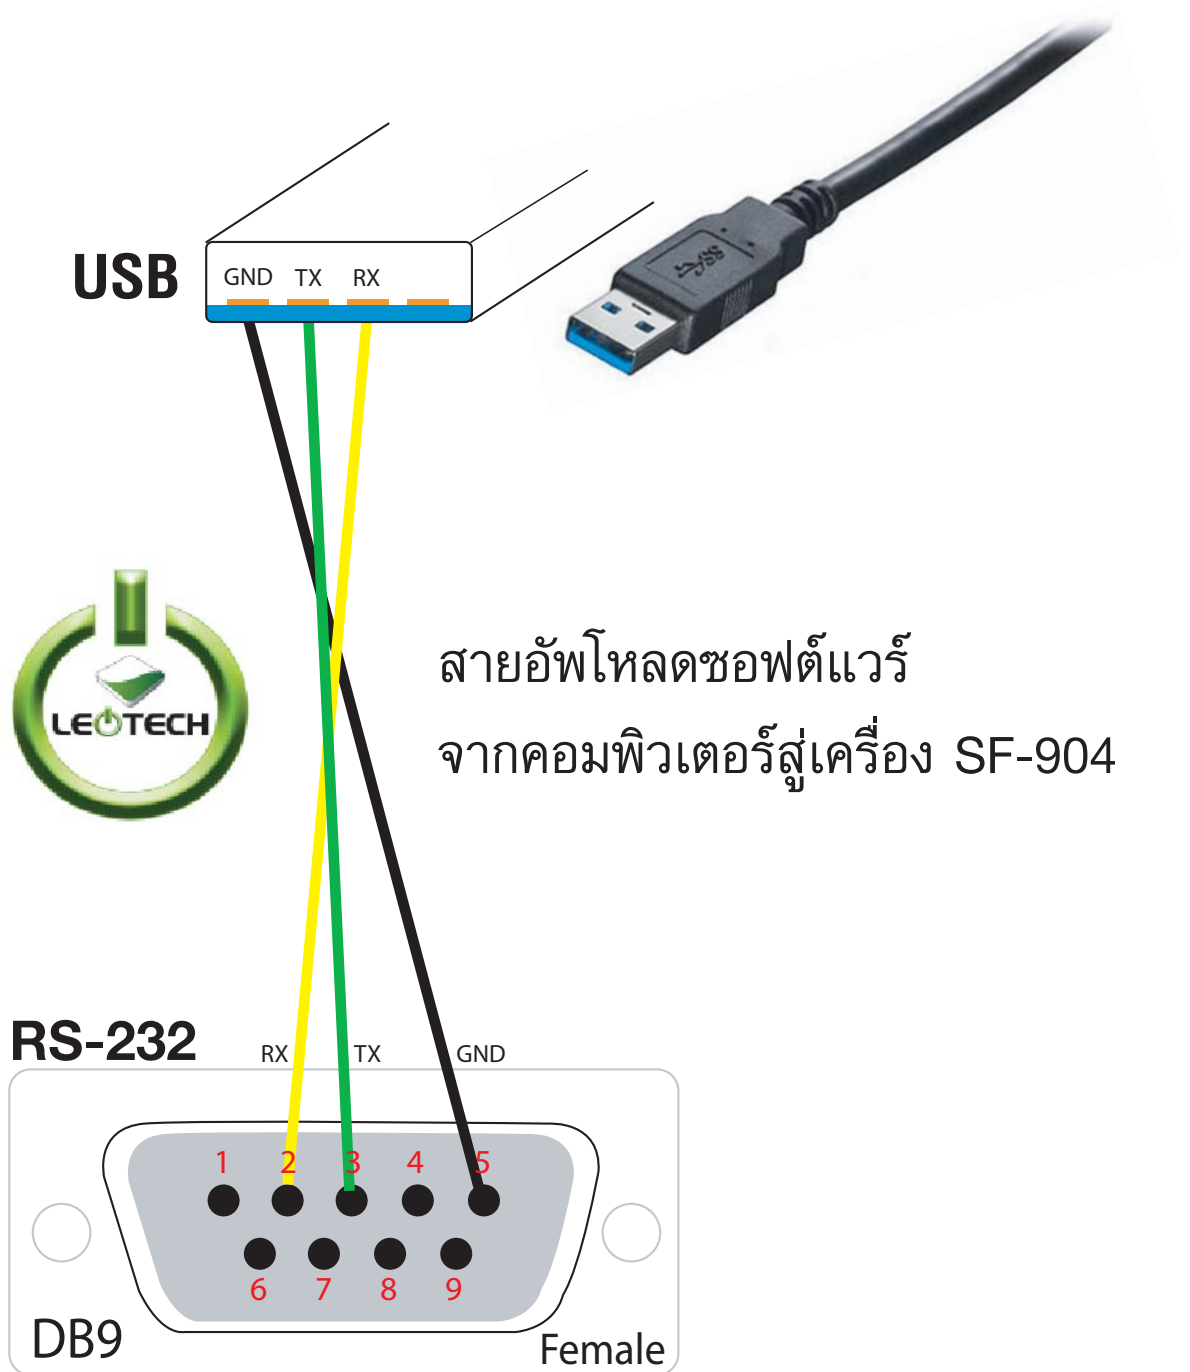

วิธีการทำสายอพโหลดซอฟต์แวร์จากคอมพิวเตอร์สู่เครื่อง SF-904

**ใช้โหลดกับเครื่องคอมพิวเตอร์ตั้งโต๊ะ PC เท่านั้น