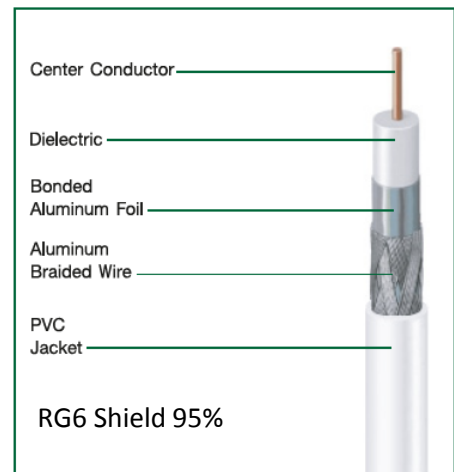

## สายนำสัญญาณ BIG CCTV CABLE RG6 (สีขาว/ดำ) ชีลด์ 95%(144 เส้น)

รุ่น: BIGCCTVW100/BIGCCTVB100

รายละเอียด: สายนำสัญญาณ BIG CCTV CABLE RG6 ชีลด์ 95% (144 เส้น) มีสีขาวและดำ ขนาด 100 เมตร/ม้วน Jacket ด้านนอกใช้พลาสติก PVC อย่างดี และไม่ได้ใช้พลาสติกรีไซเคิล ทำให้ทนต่อสภาพอากาศร้อนได้ดี ผ่านการ Swept test ที่ความถี่สูงถึง 3GHz เหมาะสำหรับงานติดตั้งกล้องวงจรปิด CCTV หรืองานติดตั้งจานดาวเทียม ด้วยราคาประหยัด คุณภาพมาตรฐานเทียบเท่าสายจากUSA

**RG6 Shield 95% ( 144 Lines)** 

**75 Ohms Coaxial Cable**

**BIGCCTVW100      BIGCCTVB100**

**White Jacket      Black Jacket**

### DIMENSION AND CONSTRUCTION

CENTER CONDUCTOR: 1.02 mm (18AWG) CCS

DIELECTRIC CORE: 4.57 mm FPE

OUTER CONDUCTOR:

FOIL( SHIELD): 18 mm ALU/PET BOUNDED FOIL

BRAID (SHIELD): 9\*16/0.12 mm ALU Braiding Coverage 95%

JACKET: 6.80 mm PVC JACKET (White and Black Jacket with meter mark)

PRINTING: BIG CCTV CABLE USA STANDARD COAXIAL CABLE RG6/U BIG CCTV xxxx 75 Ohm

SHIELD 95% 3GHz

PACKAGING: 100m/Roll , 3 Roll/Pack