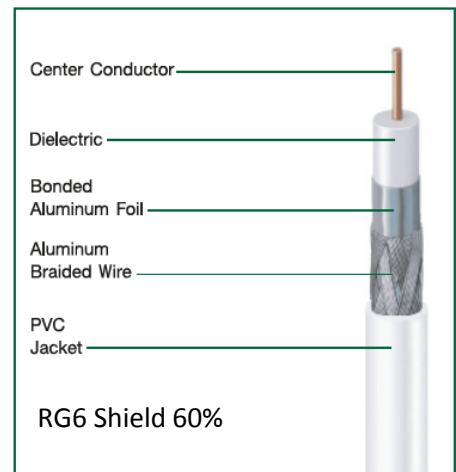

สายนำสัญญาณ BIG SAT CABLE RG6 (สีขาว/ดำ) ชีลด์60%(64 เส้น)

รุ่น: BIGSATW100/BIGSATB100

รายละเอียด: สายนำสัญญาณ BIG SAT CABLE RG6 ชีลด์60% (64เส้น) มีสีขาวและดำ ขนาด 100 เมตร/ม้วน Jacket ด้านนอกใช้พลาสติก PVC อย่างดี และไม่ได้ใช้พลาสติกรีไซเคิล ทำให้ทนต่อสภาพอากาศร้อนได้ดี ผ่านการ Swept test ที่ความถี่สูงถึง 3GHz และรองรับความถี่ดิจิทัลทีวี เหมาะอย่างยิ่งสำหรับงานติดตั้งจานดาวเทียมและเดินสายโทรทัศน์ภายในบ้านหรือตัวอาคารด้วยราคาประหยัด คุณภาพมาตรฐานเทียบเท่าสายจากUSA

RG6 Shield 60% (64 Lines)

75 Ohms Coaxial Cable

BIGSATW 100   BIGSATB100

White Jacket

Black Jacket

DIMENSION AND CONSTRUCTION

CENTER CONDUCTOR: 1.02 mm (18AWG) CCS

DIELECTRIC CORE: 4.57 mm FPE

OUTER CONDUCTOR:

FOIL(SHIELD): 18 mm ALU/PET BOUNDED FOIL

BRAID (SHIELD): 4*16/0.12 mm ALU Braiding Coverage 60%

JACKET: 6.80 mm PVC JACKET (White and Black Jacket with meter mark)

PRINTING: BIG SAT CABLE USA STANDARD COAXIAL CABLE RG6/U BIGSAT 100 75 Ohm

SHIELD 60% 3GHz

PACKAGING: 100m/Roll , 3 Roll/Pack

ELECTRICAL PROPERTIES

Nominal Impedance: 75 $\pm$ 3 Ohms

Nominal Velocity of Propagation:85 %

Nominal Capacitance:50 pF/m

Structural Return Loss: 5-1000 MHz $\geq$ 20 dB

1000 – 3000 MHz $\geq$ 15 dB

Attenuation: 68 °F (20 °C)

Frequency (MHz)	Max Value (dB/100ft)	Max Value (dB/100m)
5	0.58	1.90
55	1.60	5.25
211	3.05	10.00
250	3.30	10.82
270	3.37	11.04
300	3.55	11.64
330	3.74	12.26
350	3.85	12.63
400	4.15	13.61
450	4.40	14.43
500	4.66	15.29
550	4.90	16.08
600	5.10	16.73
750	5.65	18.54
870	6.11	20.04
1000	6.55	21.49
1300	7.47	24.49
1450	7.90	25.89
1750	8.74	28.67
2150	9.70	31.79
2600	10.77	35.30
2832	11.51	37.74
3000	11.85	38.84