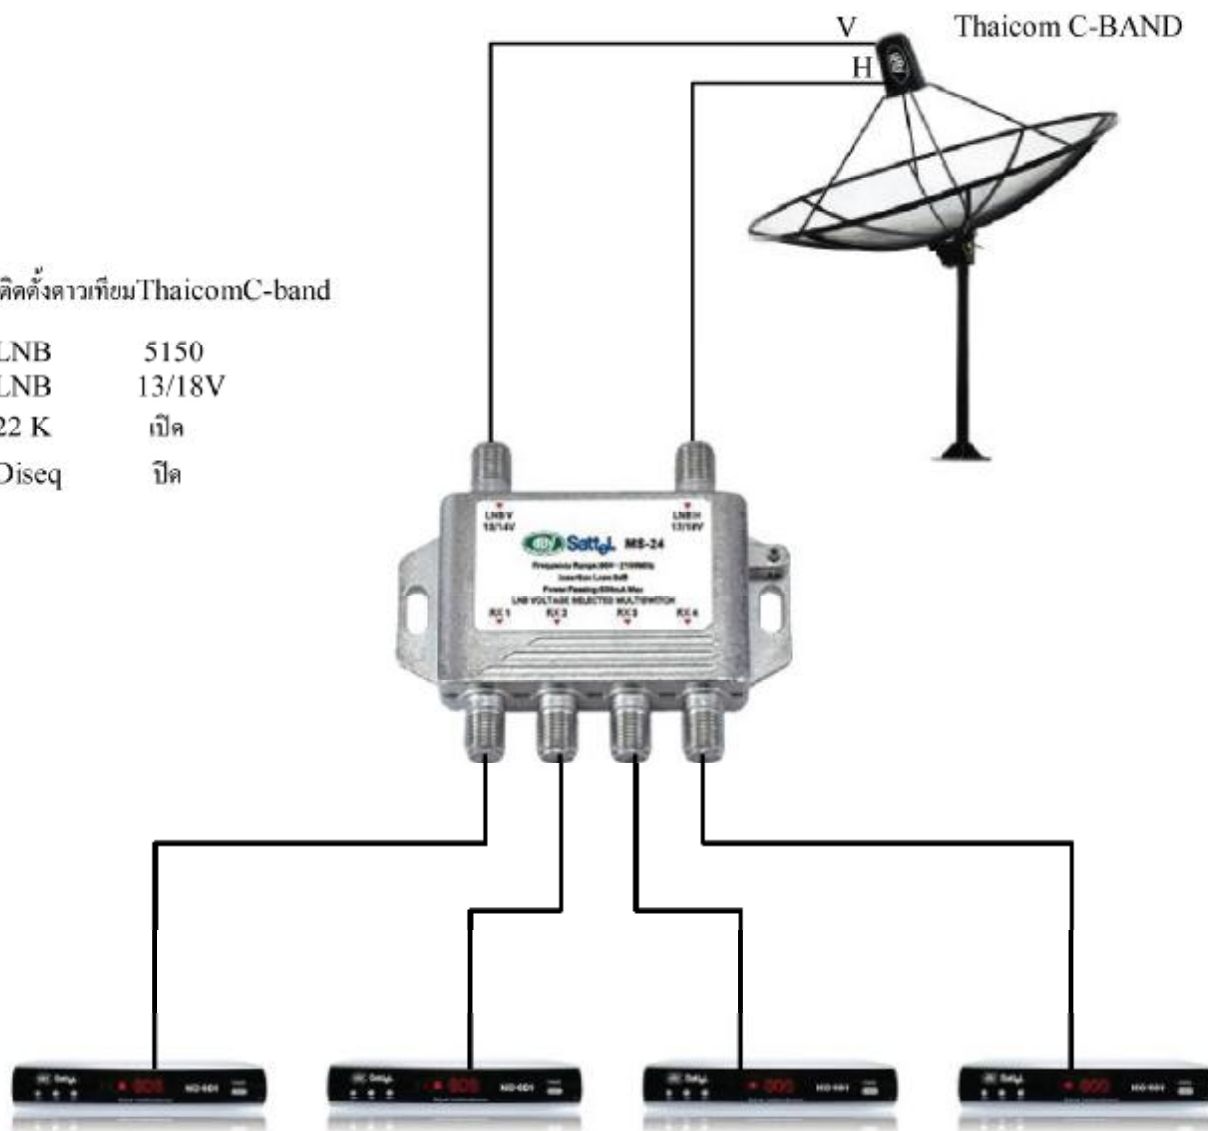

## การต่อใช้งาน Multiswitch 2/4

การติดตั้งดาวเทียมThaicomC-band

LNB 5150  
LNB 13/18V  
22 K เป็ด  
Diseq ปัด

**บริษัท ลีโอบเทคโนโลยี แอนด์ มาร์เก็ตติ้ง จำกัด**

56/32 หมู่ 1 ซ.ท่าอิฐ ต.รัตนนิมิตร์ ต.โพธิ์มา อ.เมือง จ.นนทบุรี 11000 Tel. 02 926 1870-3 Fax. 02 924 6644 E-mail. info@leotech.co.th  
www.leotech.co.th