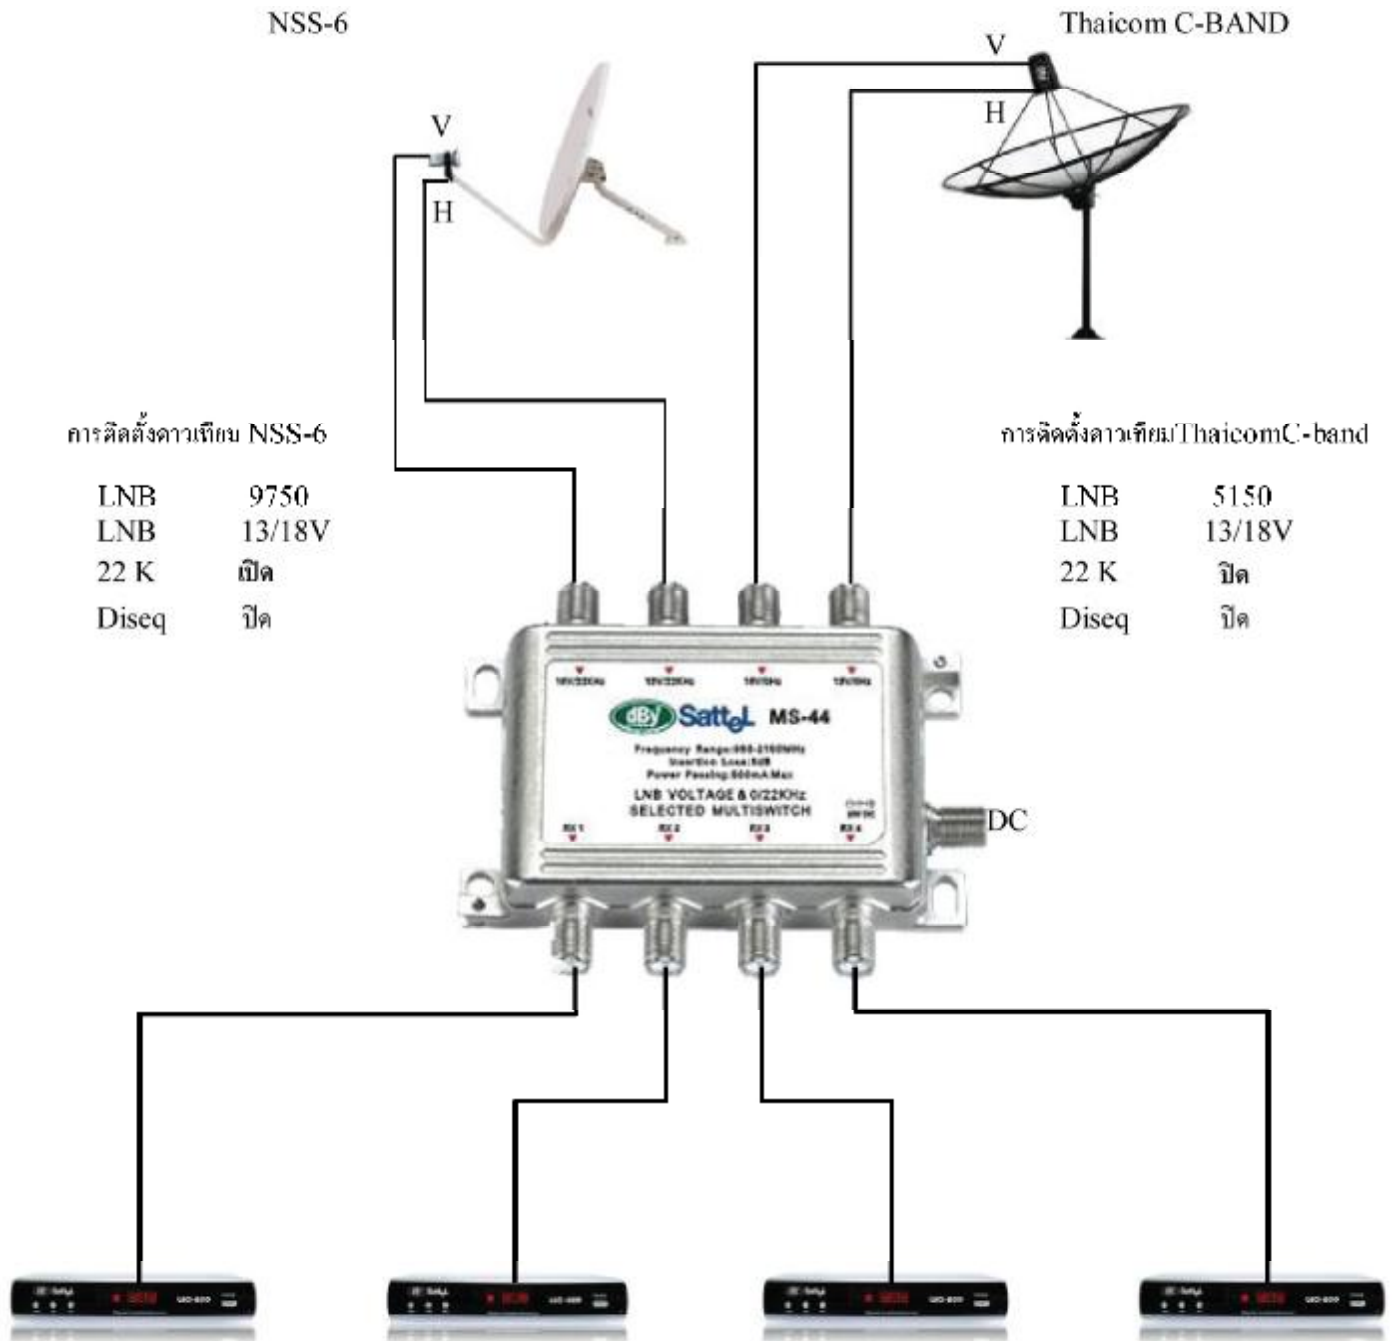

การต่อใช้งาน Multiswitch 4/4

บริษัท ลีโอดเทคโนโลยี แอนด์ มาร์เก็ตติ้ง จำกัด

56/32 หมู่ 1 ซ.ท่าอึ้ง ต.รัตนาชเมศร์ ต.โพธิ์มา อ.เมือง จ.นนทบุรี 11000 Tel. 02 926 1870-3 Fax. 02 924 6644 E-mail. info@leotech.co.th
www.leotech.co.th