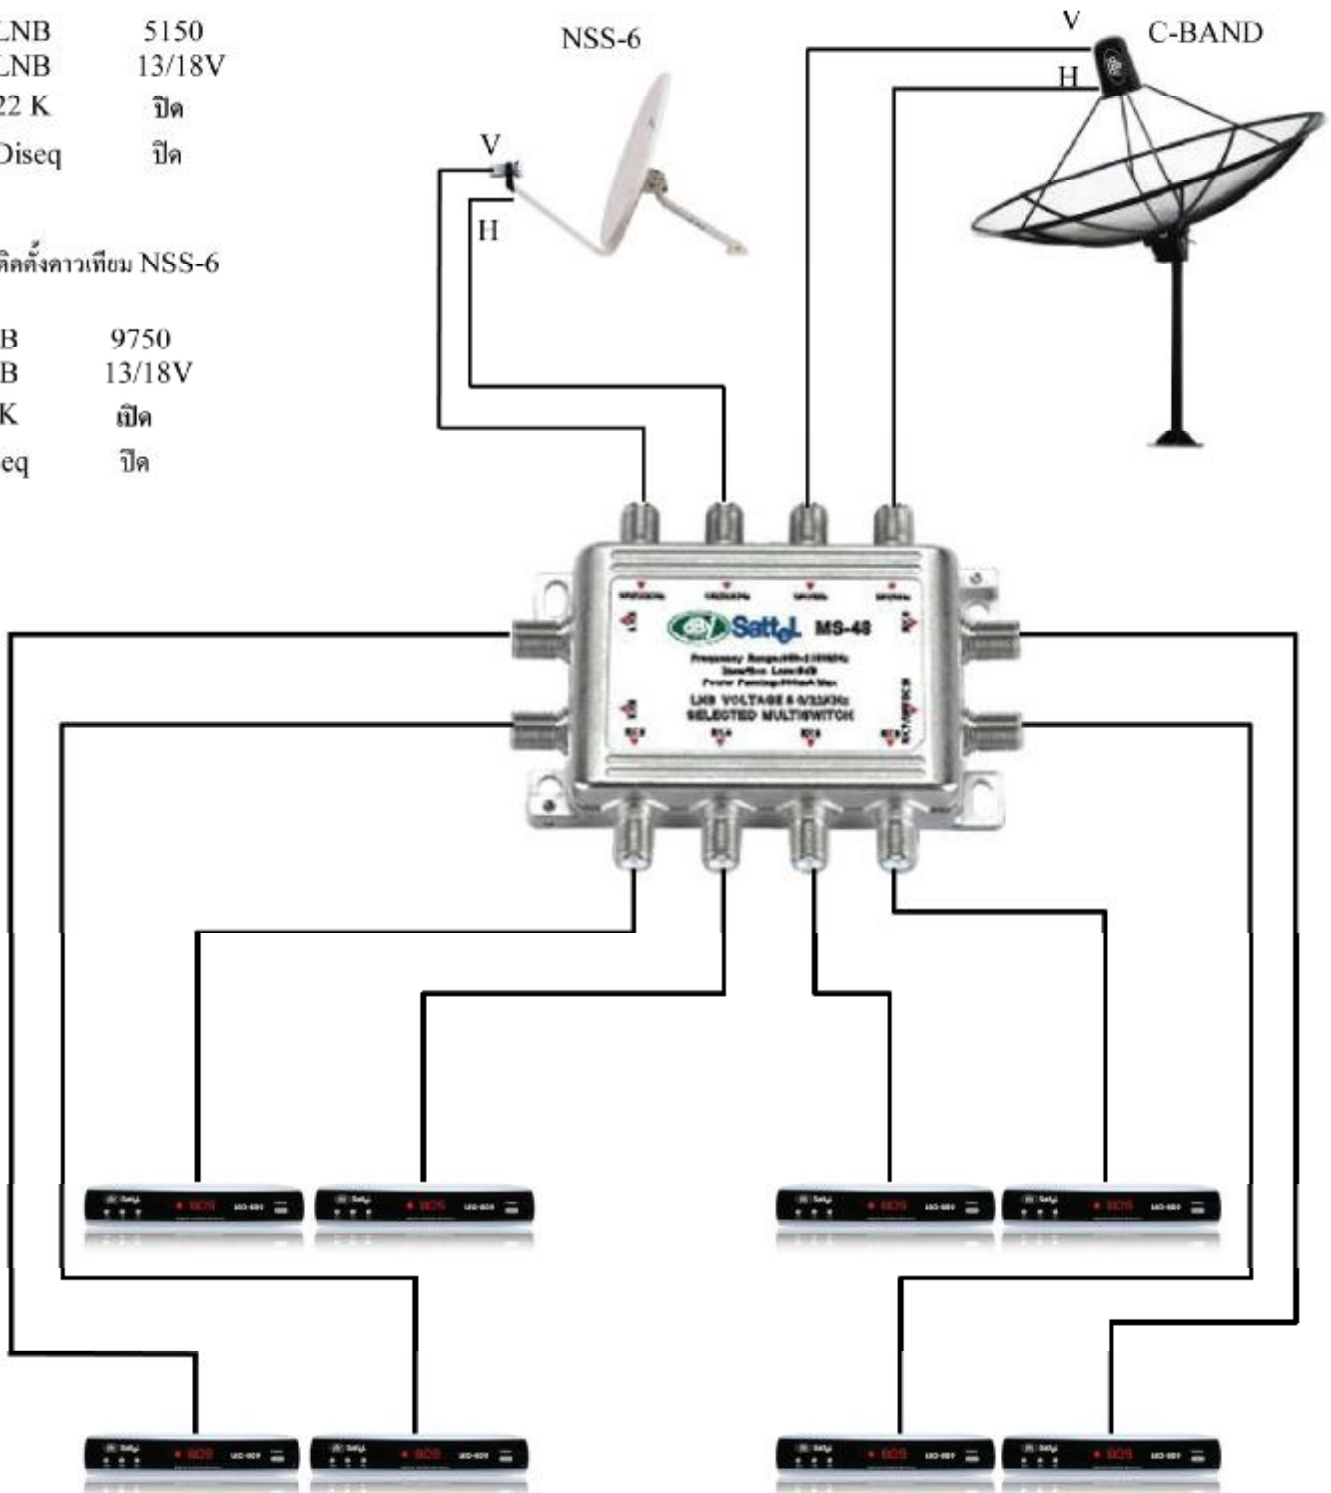

## การต่อใช้งาน Multiswitch 4/8

ติดตั้งดาวเทียมThaicomC-band

LNB	5150
LNB	13/18V
22 K	ปิด
Diseq	ปิด

ารติดตั้งดาวเทียม NSS-6

LNB	9750
LNB	13/18V
22 K	เปิด
Diseq	ปิด

**บริษัท ลีโอเทค โนโลยี แอนด์ มาร์เก็ตติ้ง จำกัด**