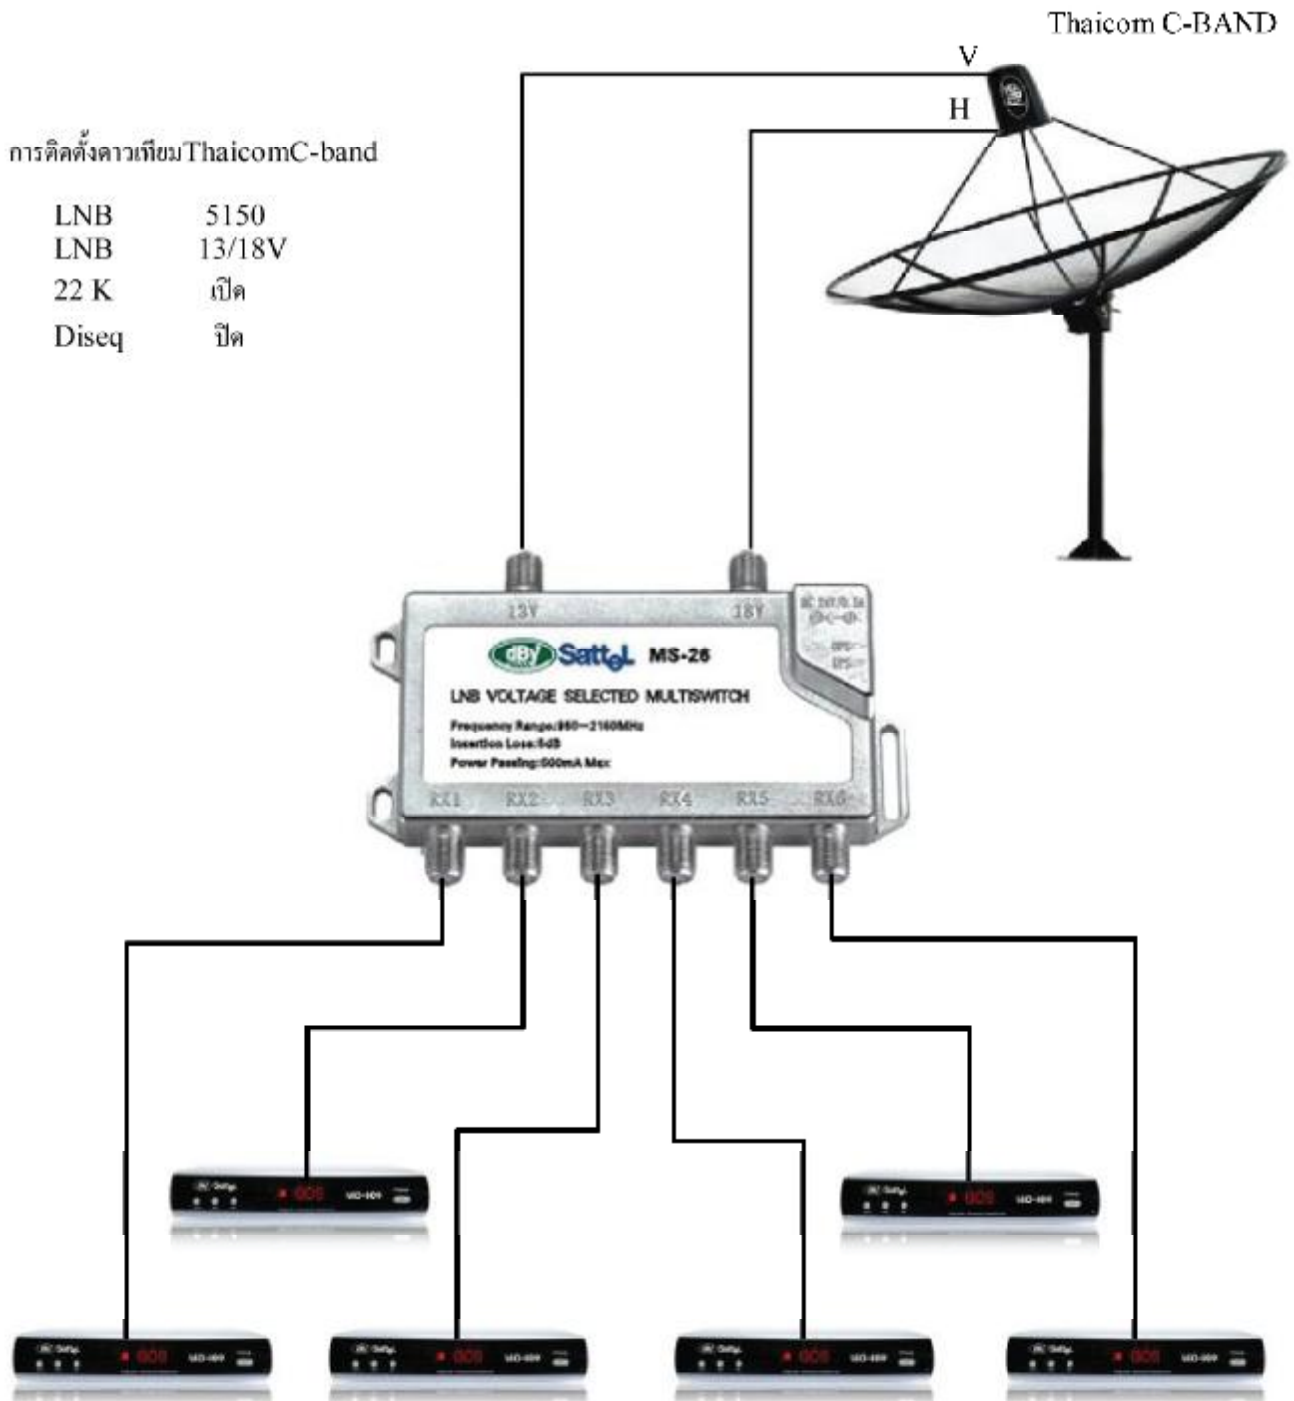

การต่อใช้งาน Multiswitch 2/6

บริษัท ลีโอดเทคโนโลยี แอนด์ มาร์เก็ตติ้ง จำกัด

56/32 หมู่ 1 ซ.ท่าอ้อ ต.รัตนวาปีนคร ต.โพธิ์มา อ.เมือง จ.นนทบุรี 11000 Tel. 02 926 1870-3 Fax. 02 924 6644 E-mail. info@leotech.co.th
www.leotech.co.th