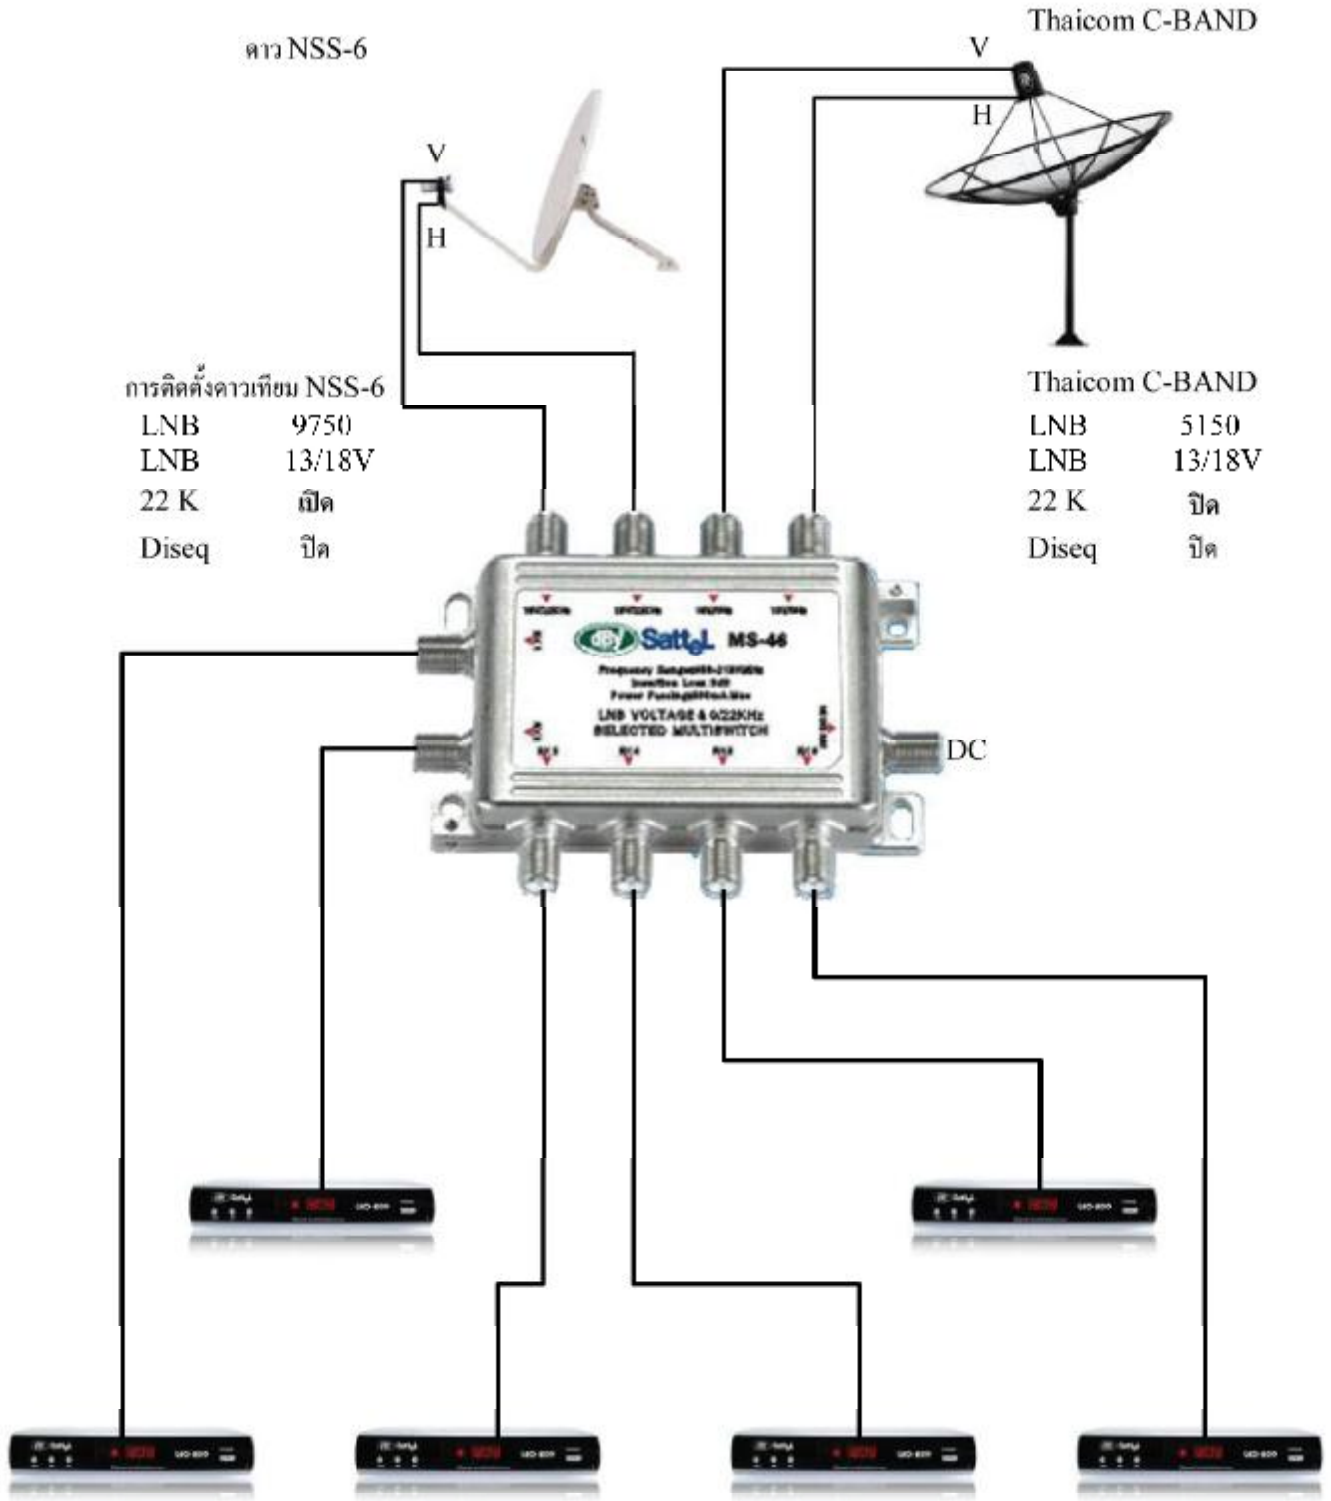

การต่อใช้งาน Multiswitch 4/6

บริษัท ลีโอดเทคโนโลยี แอนด์ มาร์เก็ตติ้ง จำกัด

56/32 หมู่ 1 ซ.ท่าอ้อ ต.รัตนาชิมศรี ต.โพธิ์มา อ.เมือง จ.นนทบุรี 11000 Tel. 02 926 1870-3 Fax. 02 924 6644 E-mail. info@leotech.co.th
www.leotech.co.th