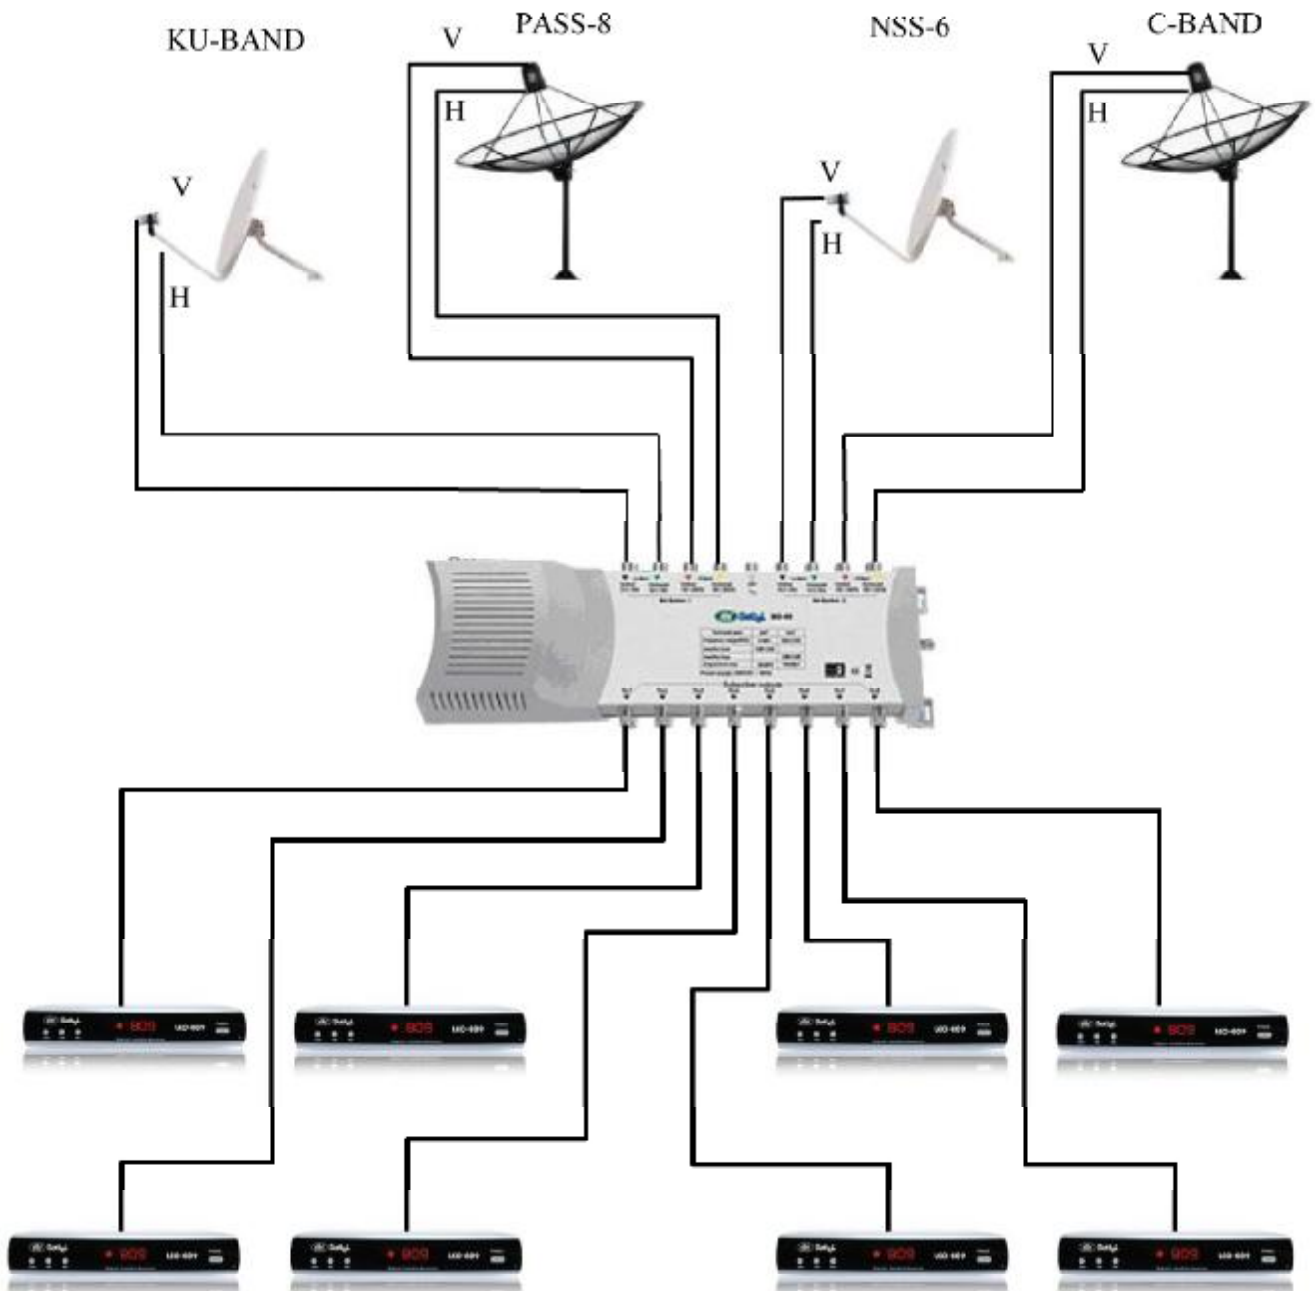

การต่อใช้งาน Multiswitch 9/8

Thaicom Ku-band		ดาว PAS-8		ดาว NSS-8		Thaicom C-Band	
LNB	11300	LNB	05150	LNB	09750	LNB	05150
LNB	13/18V	LNB	13/18V	LNB	13/18V	LNB	13/18V
22 K	เปิด	22 K	เปิด	22 K	เปิด	22 K	เปิด
Diseq	1	Diseq	1	Diseq	2	Diseq	2

บริษัท ลีโอดเทคโนโลยี แอนด์ มาร์เก็ตติ้ง จำกัด

56/32 หมู่ 1 ซ.ท่าอ้อ ต.รัตนนิมิตร์ อ.โพธาราม จ.เมือง จ.นนทบุรี 11000 Tel. 02 926 1870-3 Fax. 02 924 6644 E-mail. info@leotech.co.th
www.leotech.co.th