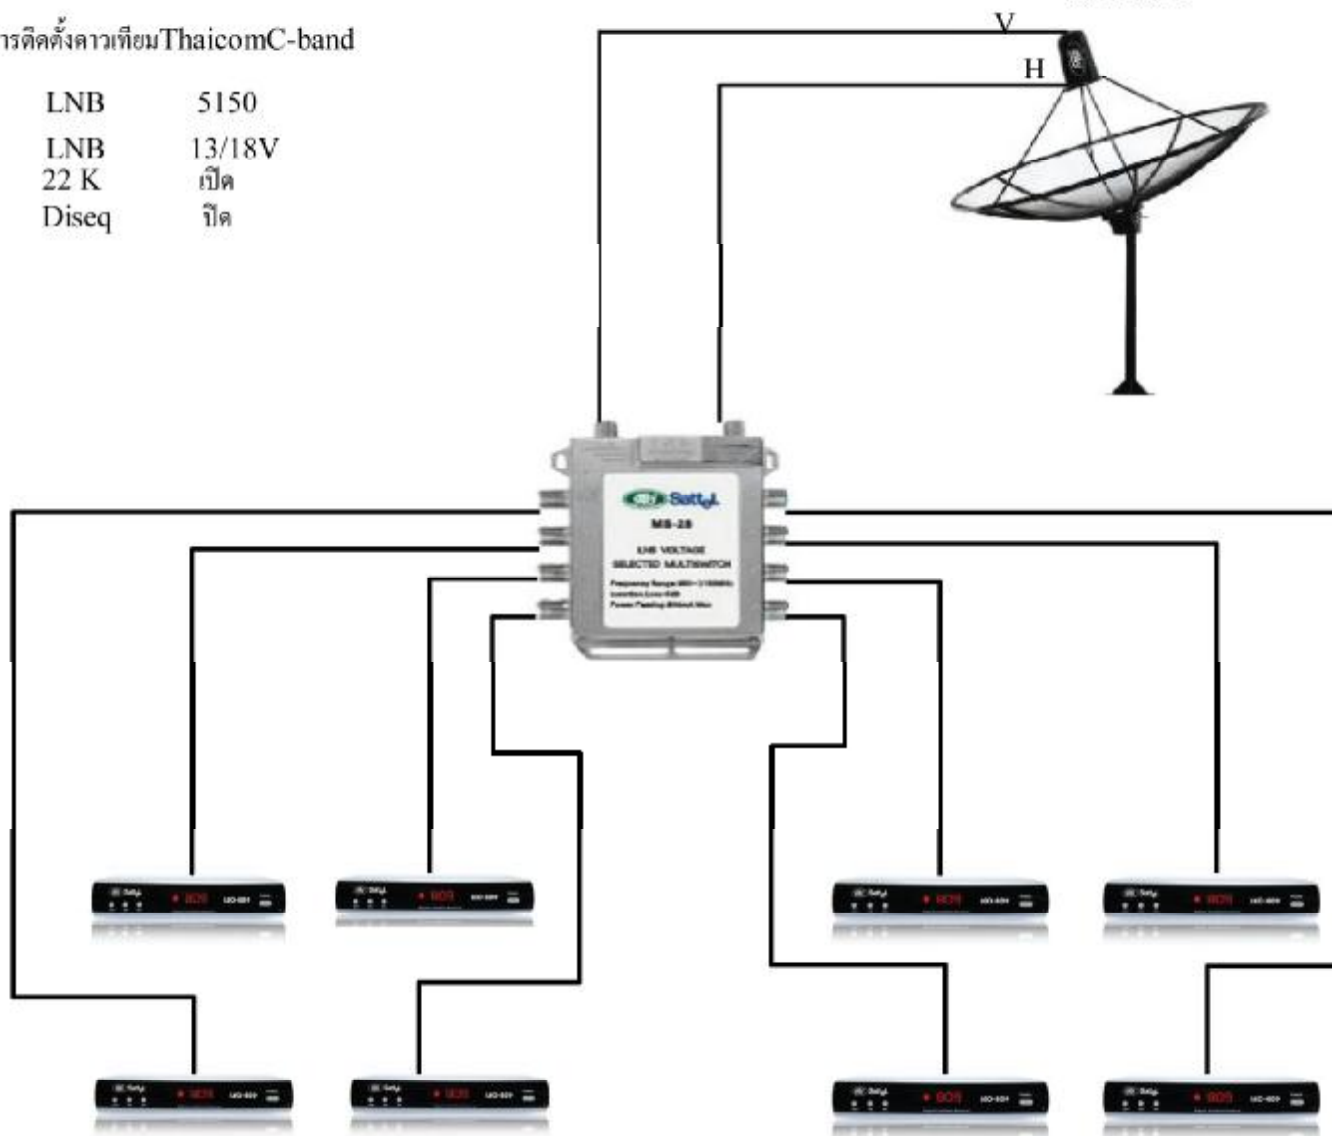

## การต่อใช้งาน Multiswitch 2/8

การติดตั้งดาวเทียมThaicomC-band

LNB 5150  
LNB 13/18V  
22 K เปิด  
Diseq ปิด

C-BAND

บริษัท ลีโอดีเทคโนโลยี แอนด์ มาร์เก็ตติ้ง จำกัด

56/32 หมู่ 1 ซ.ท่าสีสุ ต.รัตนวาปีเขตร อ.โพธิ์มา อ.เมือง จ.นนทบุรี 11000 Tel. 02 926 1870-3 Fax. 02 924 6644 E-mail. info@leotech.co.th  
www.leotech.co.th